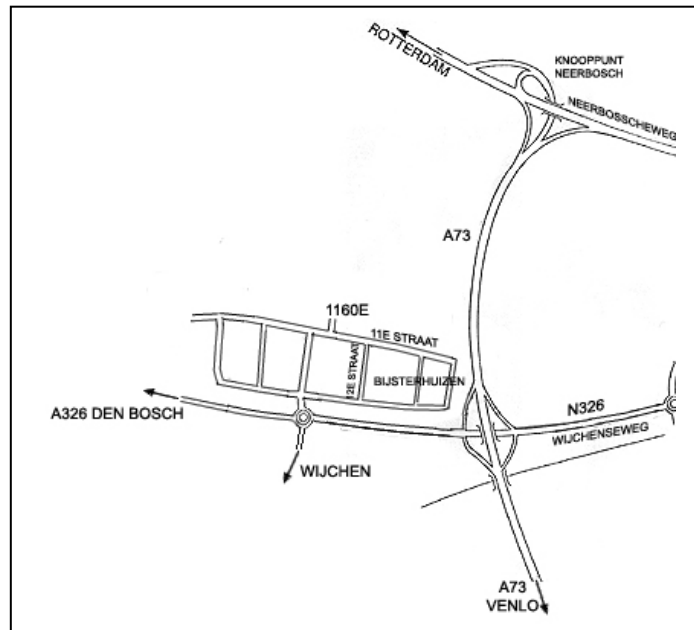

Hier zijn wij te bereiken:

ADRESGEGEVENS

Bezoekadres
 Bijsterhuizen 1160e
 6546 AS Nijmegen
 T: +31 (0)24 373 05 50
 F: +31 (0)24 373 12 11
 E: info@nylson.nl

Postadres
 Postbus 38282
 6503 AG Nijmegen

ROUTE

Route vanuit Venlo:

Volg de A73 tot aan de afslag Wijchen / 's Hertogenbosch. Sla aan het eind van de afslag linksaf de Wijchenseweg op. Volg deze weg tot de rotonde en verlaat de rotonde bij de eerste afslag. Volg deze weg tot het eind en sla dan rechts af. Na ongeveer 200 meter ligt Bijsterhuizen 1160e aan de linkerkant.

Route vanuit Den Bosch / Amsterdam / Den Haag:

Op de A50 neemt u de afslag Bankhoef (A326) richting Nijmegen. Neem na ongeveer vijf kilometer de derde afslag van de rotonde. Volg deze weg tot het eind en sla dan rechts af. Na ongeveer 200 meter ligt Bijsterhuizen 1160e aan de linkerkant.

Route vanuit Rotterdam:

Vanaf de A50 neemt u na ongeveer vijf kilometer de A73 richting Nijmegen (knooppunt Ewijk). Volg na zes kilometer op het knooppunt Neerbosch de A73 richting Venlo. Neem dan na twee kilometer de afslag Wijchen / 's Hertogenbosch. Sla aan het eind van de afrit rechtsaf de Wijchenseweg op. Volg deze weg tot de rotonde en verlaat de rotonde bij de eerste afslag. Volg deze weg tot het eind en sla dan rechts af. Na ongeveer 200 meter ligt Bijsterhuizen 1160e aan de linkerkant.